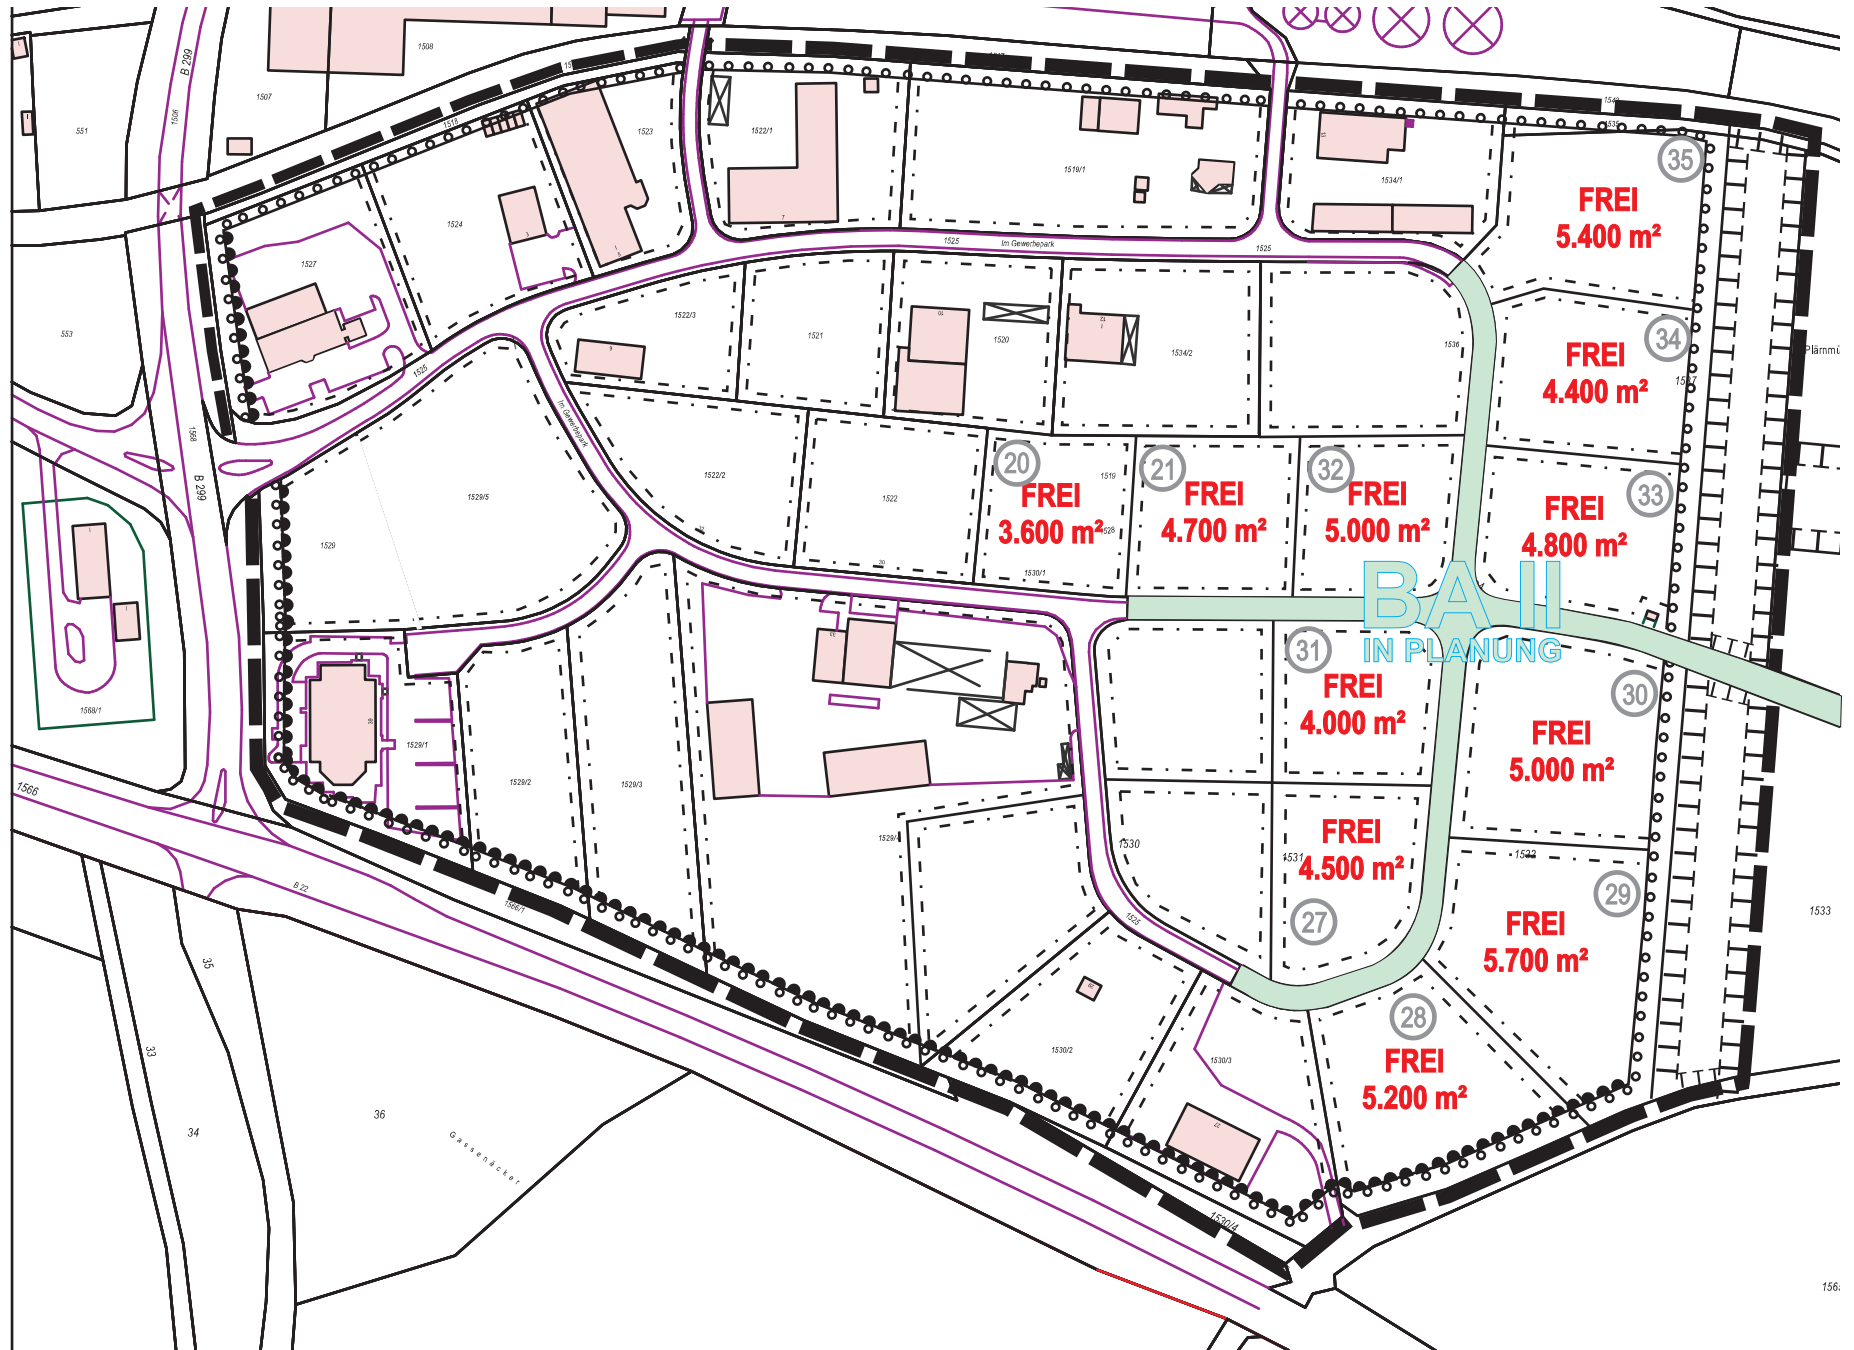

# Industriegebiet "SCHLEIFMÜHL"

Stand: 26.07.2012

**Stadt  
Erbendorf**

*im Naturpark Steinwald*

**KONTAKT:**  
Bräugasse 4  
92681 Erbendorf  
Telefon (09682) 9210-0  
Telefax (09682) 9210-92  
email: [stadt@erbendorf.de](mailto:stadt@erbendorf.de)  
[www.erbendorf.de](http://www.erbendorf.de)